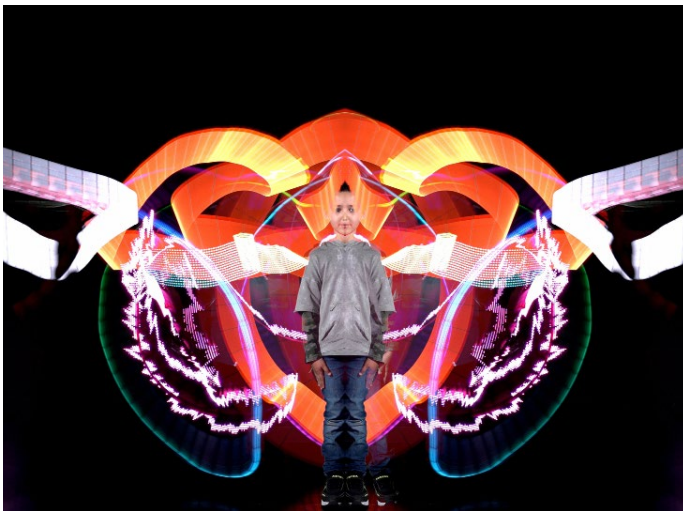

GILDAS LIGHTPAINTING

CALLIGRAPHIE DE LUMIÈRE

Ateliers - La magie partagée

Je propose au travers de cet atelier de permettre à des artistes en herbe de se familiariser avec la technique du lightpainting, je mets ainsi à disposition tout mon système de lightpainting en vidéo et en temps réel.

Dans un premier temps, je donne les explications de bases : présentation du système, découverte des instruments de lumière, puis je montre comment créer son propre décor lumineux et se flasher à l'intérieur de celui-ci. Dans un second temps, je guide et j'aide les participants dans la réalisation de leurs propres créations lumineuses : mettre en scène, réaliser une écriture...