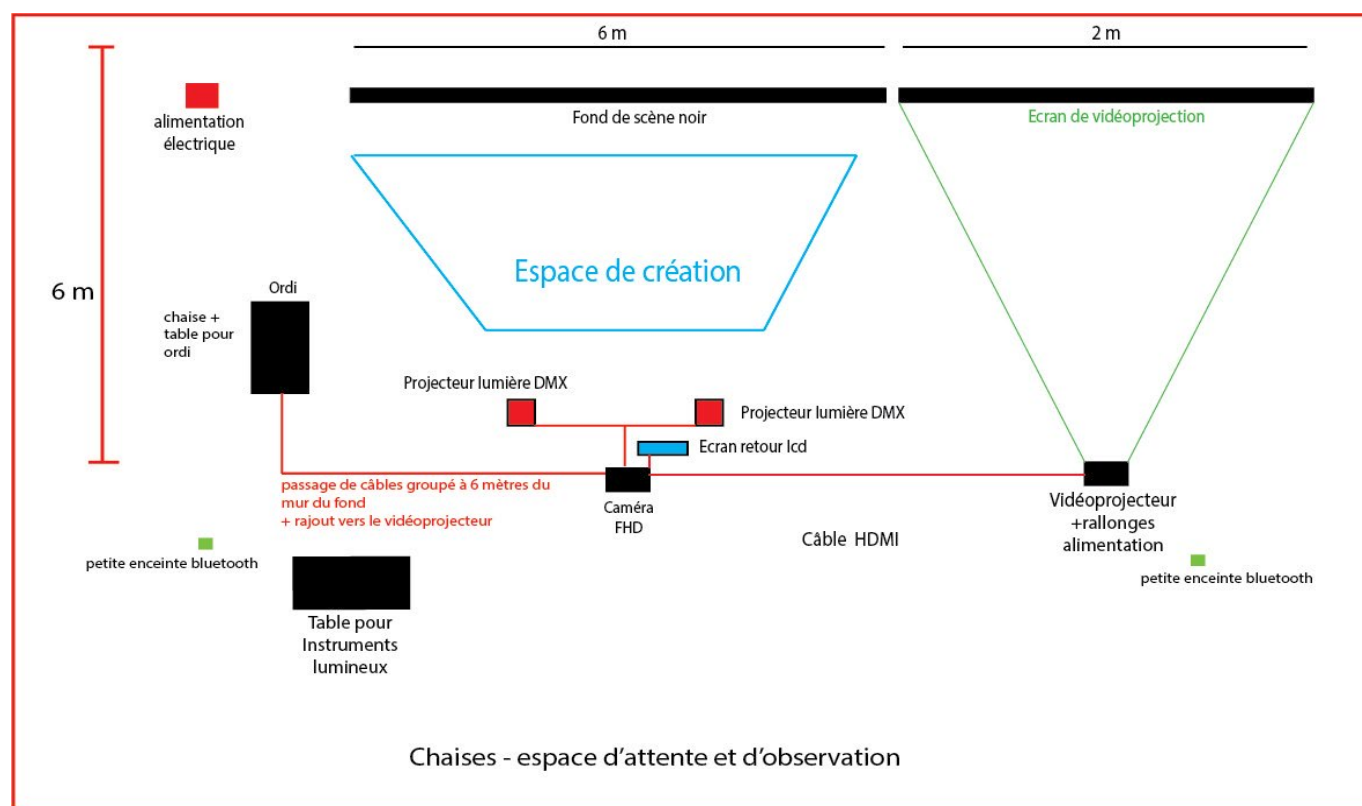

GILDAS LIGHTPAINTING

CALLIGRAPHIE DE LUMIÈRE

Plan technique

Cet atelier nécessite :

- un environnement sombre mais pas totalement obscur
- un espace de création de 6 m de profondeur sur 6 m de largeur
- un espace de vidéo-projection de 2 m sur le côté
- un espace pour le public
- une alimentation électrique, prise proche de l'espace de création
- deux tables et une chaise
- un fond de scène noir, sinon à évaluer ensemble