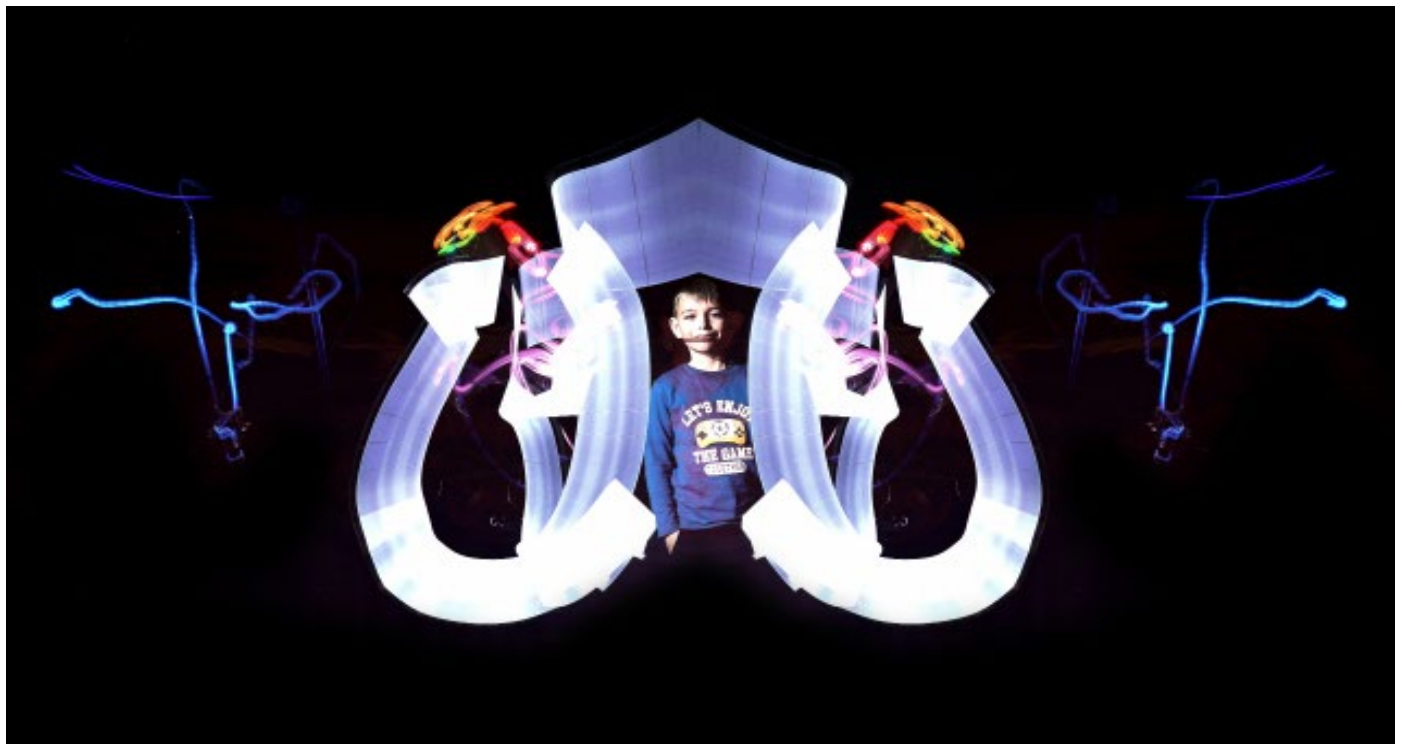

GILDAS LIGHTPAINTING

CALLIGRAPHIE DE LUMIÈRE

Possibilités de création et d'expression

Peinture de lumière permet aux participants de jouer avec une palette riche d'instruments et de techniques.

Les différents instruments lumineux : petits néons fonctionnant à piles, LED, roulettes lumineuses offrent une diversité de couleurs et de traits. Ils permettent d'écrire, de réaliser des dessins ou des formes abstraites.

Les participants peuvent s'auto-éclairer et ainsi faire apparaître à l'image leur visage, ou une partie de leur corps. Ils peuvent passer du monde de l'écriture au monde de la photographie en un clic lumineux.

Ce sont les mouvements et les gestes qui sont à l'origine des créations, c'est tout un monde gestuel de proximité qui est abordable et qui génère à chaque création une œuvre étonnante et magique.

Ce procédé technique ouvre les portes d'une création magique et inoubliable.

Des captures d'écrans sont réalisées durant la performance, si les participants en font la demande, ils peuvent récupérer grâce à un lien internet leur création.

Cette installation a été mise à disposition 17 fois depuis sa création, par exemple lors de la Novela à Toulouse, pour le festival dédié à Martin Luther King ou lors des Nuits de Lauzerte.

Contact

gildas.lightpainting@gmail.com

Téléphone : 06 99 35 79 00