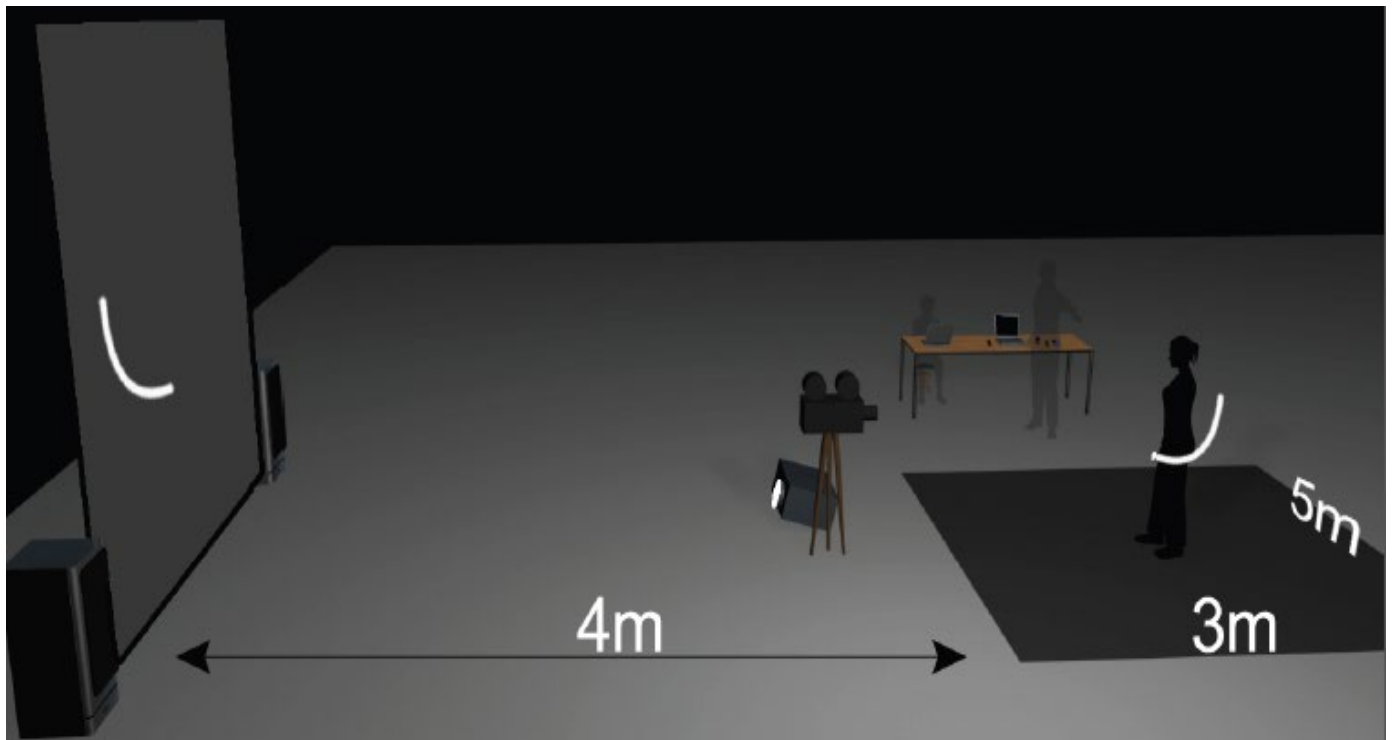

GILDAS LIGHTPAINTING

CALLIGRAPHIE DE LUMIÈRE

Fiche technique

Cette installation nécessite :

- un environnement sombre mais pas totalement obscur
- un espace de création de 7m de profondeur sur 5m de largeur
- un espace de vidéo-projection en face de 2m minimum
- un espace pour le public
- une alimentation électrique, prise proche de l'espace de création
- un système de diffusion sonore si désiré, nous pouvons diffuser de la musique libre de droit

A fournir :

- une table d'1 m2 et une chaise pour le pc
- une table d'1 m2 pour les instruments de lumière

Nous fournissons :

- un ordinateur portable Dell Alienware x17 16 Go de RAM Carte graphique NVIDIA 3070 de 8 Go
- une caméra professionnelle 4K FHD Sony PXW-X70
- une carte d'acquisition vidéo Avermedia Live gamer ultra 4K
- un vidéoprojecteur 4K 4000 lumens
- 2 vidéoprojecteurs FHD 4000 et 3200 lumens
- un écran LCD retour 4K
- les câbles reliant les appareils
- les instruments lumineux, lampes, flash, piles et batteries
- des projecteurs lumière DMX pour éclairer l'espace de création et l'architecture environnante

Contact

gildas.lightpainting@gmail.com

Téléphone : 06 99 35 79 00