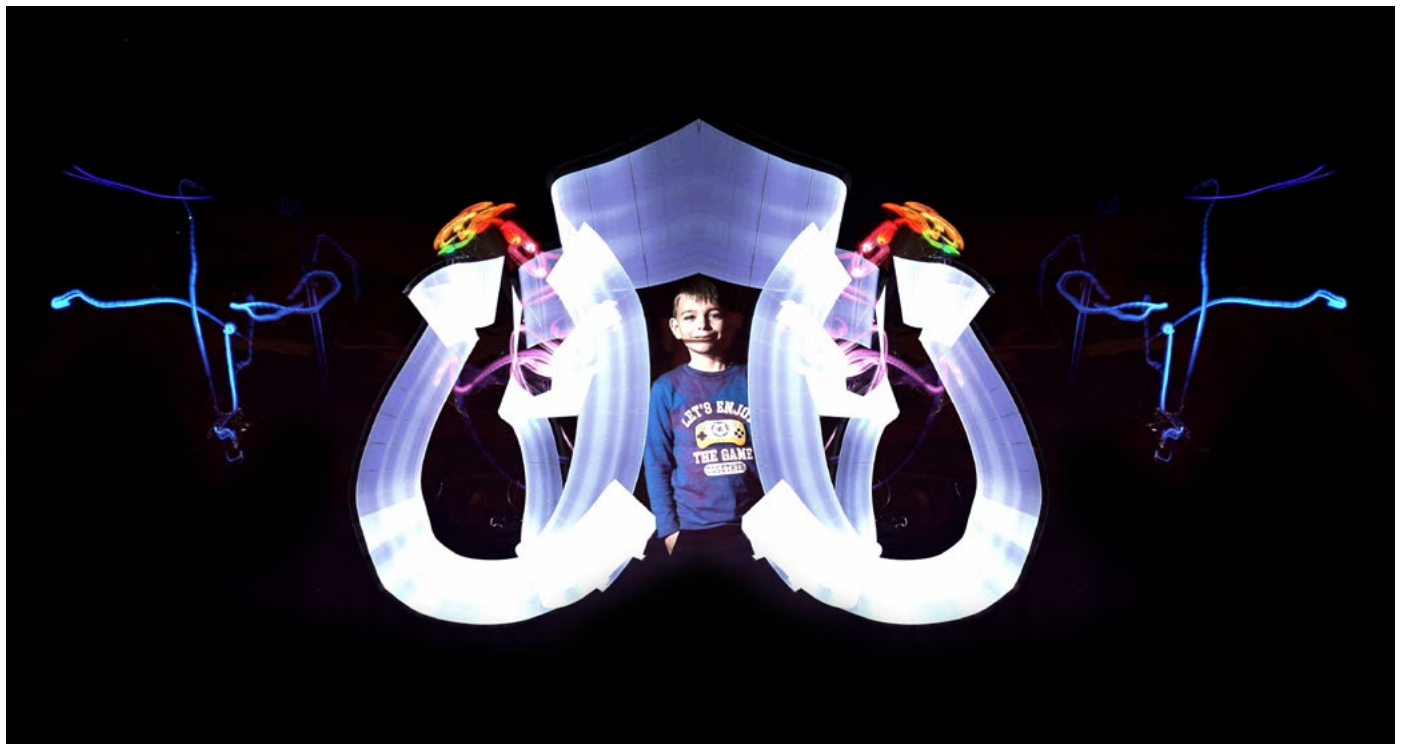

GILDAS LIGHTPAINTING

CALLIGRAPHIE DE LUMIÈRE

Possibilités de création et d'expression

Peinture de lumière permet aux participants de jouer avec une palette riche d'instruments et de techniques.

Les différents instruments lumineux : petits néons fonctionnant à piles, LED, roulettes lumineuses offrent une diversité de couleurs et de traits. Ils permettent d'écrire, de réaliser des dessins ou des formes abstraites.

Les participants peuvent s'auto-éclairer et ainsi faire apparaître à l'image leur visage, ou une partie de leur corps. Ils peuvent passer du monde de l'écriture au monde de la photographie en un clic lumineux.

Ce sont les mouvements et les gestes qui sont à l'origine des créations, c'est tout un monde gestuel de proximité qui est abordable et qui génère à chaque création une œuvre étonnante et magique.

Ce procédé technique ouvre les portes d'une création magique et inoubliable.

Des captures d'écrans sont réalisées durant la performance, si les participants en font la demande, ils peuvent récupérer grâce à un lien internet leur création.

Cette installation a été mise à disposition 17 fois depuis sa création, par exemple lors de la Novela à Toulouse, pour le festival dédié à Martin Luther King ou lors des Nuits de Lauzerte.

Contact

gildas.lightpainting@gmail.com

Téléphone : 06 99 35 79 00