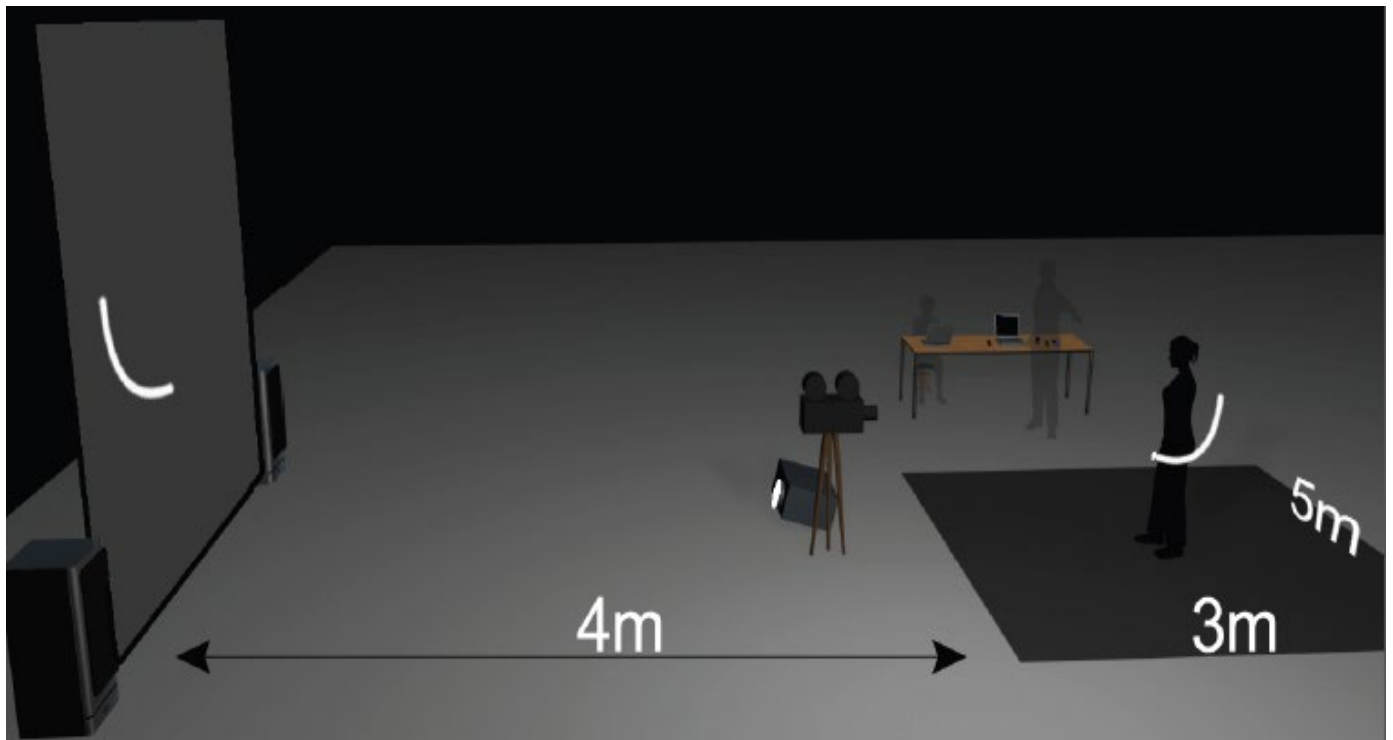

GILDAS LIGHTPAINTING

CALLIGRAPHIE DE LUMIÈRE

Fiche technique

Cette installation nécessite:

- -un environnement sombre mais pas totalement obscur.
- -un espace de création de 7 m de profondeur sur 5m de largeur
- -un espace de vidéo-projection en face de 2 mètres minimum
- -un espace pour le public
- -une alimentation électrique: prise proche de l'espace de création.
- -un système de diffusion sonore si désiré, nous pouvons diffuser de la musique libres de droit

A fournir:

- -Une table d'1 m2 et une chaise pour le pc,
- -Une table d'1 m2 pour les instruments de lumière

Nous fournissons

- -un ordinateur portable Dell Alienware x17 16Go de RAM Carte graphique NVIDIA 3070 de 8Go
- -une caméra professionnelle 4K FHD Sony PXW-X70
- -une carte d'acquisition vidéo Avermedia Live gamer ultra 4K
- -un vidéoprojecteur 4K 4000 lumens
- -2 vidéoprojecteurs FHD 4000 et 3200 lumens
- -un écran lcd retour 4K
- -les câbles reliant les appareils
- -les instruments lumineux, lampes, flash, piles et batteries.
- -des projecteurs lumière DMX pour éclairer l'espace de création et l'architecture environnante

Contact

gildas.lightpainting@gmail.com

Téléphone : 06 99 35 79 00